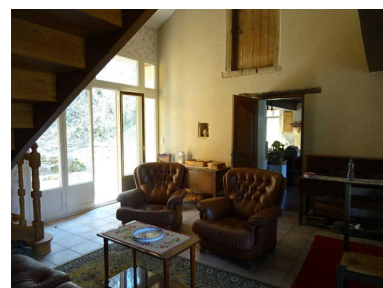

172 300 €

CHÂTEAU CHINON CAMPAGNE

Nb. Pièces : 7
Nb. Chambres : 4
Nb. salles de bains : 2
Surface habitable : ~ 212 m²
Surface terrain : ~ 11844 m²
Surface séjour : ~ 35 m²
Date de construction : 1898
Type de chauffage: Mixte

Informations complémentaires :

Terrasse - Cellier - Cave - Cheminée -
Parking extérieur - Double vitrage -
Cour - Fosse Spetique - Atelier

Réf.: 1527

Ancienne ferme sur cave entièrement restaurée avec des matériaux de qualité. Les amoureux de la nature seront conquis par le calme et la tranquillité de cette maison. Elle vous offre de très beaux volumes. En rez de jardin, cuisine, salle à manger avec plafond à la française et cheminée, salon avec mezzanine, salle de bain, wc et cellier. Au premier, mezzanine, 4 chambres et salle de bain avec ...