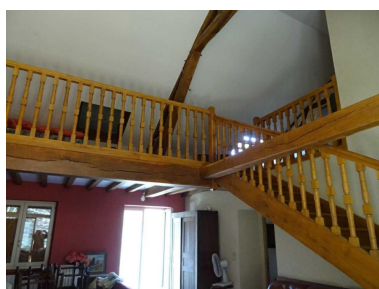

172 300 €

CHÂTEAU CHINON CAMPAGNE

Nb. Pièces : 7
Nb. Chambres : 4
Nb. salles de bains : 2
Surface habitable : ~ 212 m²
Surface terrain : ~ 11844 m²
Surface séjour : ~ 35 m²
Date de construction : 1898
Type de chauffage: Mixte

Informations complémentaires :

Terrasse - Cellier - Cave - Cheminée -
Parking extérieur - Double vitrage -
Cour - Fosse Spetique - Atelier

Réf.: 1527

Ancienne ferme sur cave entièrement restaurée avec des matériaux de qualité. Les amoureux de la nature seront conquis par le calme et la tranquillité de cette maison. Elle vous offre de très beaux volumes. En rez de jardin, cuisine, salle à manger avec plafond à la française et cheminée, salon avec mezzanine, salle de bain, wc et cellier. Au premier, mezzanine, 4 chambres et salle de bain avec ...