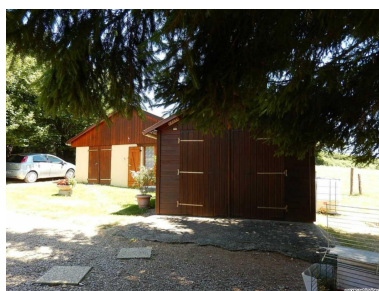

Morvan Patrimoine

MORVAN PATRIMOINE

5 r Jean Marie Thévenin

58120 CHATEAU CHINON

www.morvan-patrimoine.com

03 86 85 12 12

CHÂTEAU CHINON CAMPAGNE (58) - Coin de Paradis au bout du Chemin

maison / villa - 2 pièces - 79 m²

55 000 €

CHÂTEAU CHINON CAMPAGNE

Nb. Pièces : 2

Nb. Chambres : 1

Nb. salles de bains : 1

Surface habitable : ~ 79 m²

Surface terrain : ~ 1739 m²

Surface séjour : ~ 9 m²

Type de chauffage: **Electrique**

Informations complémentaires :

Parking extérieur - Double vitrage -

Cour - Fosse Spetique

Réf.: 1603

A 5 mn de toutes les commodités, sur 1739 m² de terrain clos, ensemble de trois constructions bois comprenant un chalet sur vide sanitaire d'une grande pièce avec coin cuisine et salle d'eau -wc. Appentis accolé à usage de buanderie et cellier. Deux autres constructions : garage-atelier et salle de jeux-dortoir. Terrain plat avec potager et verger. assainissement conforme.A voir absolument !