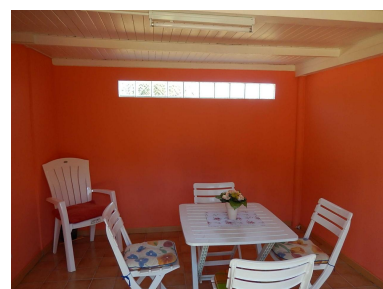

Type de chauffage: **Electrique**

Informations complémentaires :

Parking extérieur - Double vitrage -

Cour - Fosse Spetique

Réf.: 1603

A 5 mn de toutes les commodités, sur 1739 m² de terrain clos, ensemble de trois constructions bois comprenant un chalet sur vide sanitaire d'une grande pièce avec coin cuisine et salle d'eau -wc. Appentis accolé à usage de buanderie et cellier. Deux autres constructions : garage-atelier et salle de jeux-dortoir. Terrain plat avec potager et verger. assainissement conforme.A voir absolument !