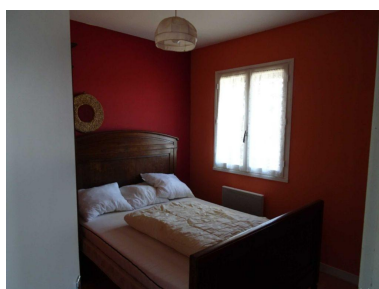

118 900 €

CHÂTEAU CHINON CAMPAGNE

Nb. Pièces : 4
Nb. Chambres : 3
Nb. salles d'eau : 2
Surface habitable : ~ 53 m²
Surface terrain : ~ 1507 m²
Surface séjour : ~ 15 m²
Type de chauffage: Mixte

Informations complémentaires :
Terrasse - Parking extérieur - Double vitrage - Cour - Fosse Spetique

Réf.: 1613

Joli chalet sur sous sol entièrement restauré à 5 min à pied du Lac de Pannecièrre. Il vous offre en rez de jardin, une chambre, une salle d'eau avec WC, buanderie et garage. Au premier, une pièce à vivre avec coin cuisine entièrement équipée, deux chambres, salle d'eau, WC. Terrasse, jardin clos et arboré. A voir rapidement !!