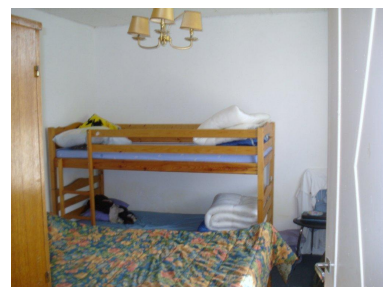

65 000 €

BICHES

Nb. Pièces : 4
Nb. Chambres : 2
Nb. salles d'eau : 1
Surface habitable : ~ 76 m²
Surface terrain : ~ 1425 m²
Surface séjour : ~ 32 m²
Date de construction : 1900
Type de chauffage: **Electrique**

Informations complémentaires :
*Terrasse - Grenier - Cheminée -
Parking extérieur - Grange - Fosse
Spetique*

Réf.: 1752

Maison de plain pied comprenant une entrée, cuisine, salle à manger avec cheminée et plafond à la française, 2 chambres, salle d'eau, wc. grange et atelier attenants. grenier sur l'ensemble, cour et terrain de 1425 m²