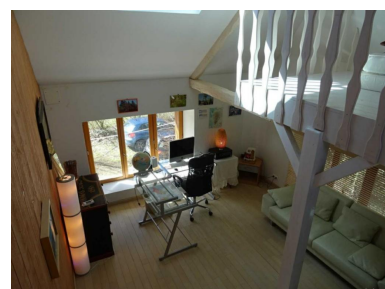

**Informations complémentaires :**  
*Terrasse - Cave - Parking extérieur -  
Double vitrage - Mezzanine - Volet  
Roulant - Cour - Fosse Spetique*

Réf.: 1798

Très belle propriété d'un hectare avec parc, étang et arborétum. La maison sur cave est entièrement rénovée elle vous offre en rez de jardin, une grande pièce à vivre avec cuisine aménagée, sam-salon, bureau, salle d'eau avec WC, mezzanine. A l'étage, trois chambres et une sdb avec WC. Garage attenant. Terrasse exposée plein sud avec vue sur l'étang, jacuzzi. Bien rare à voir rapidement !!