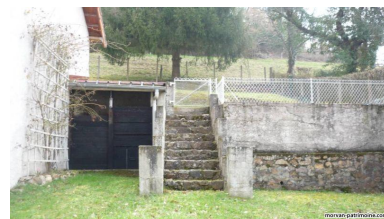

99 000 €

LUCENAY L'ÉVÊQUE

Nb. Pièces : **8**
Nb. Chambres : **5**
Nb. salles de bains : **1**
Nb. salles d'eau : **1**
Surface habitable : ~ 240 m²
Surface terrain : ~ 4061 m²
Surface séjour : ~ 22 m²
Date de construction : **1880**
Type de chauffage: **Fuel**

Informations complémentaires :
Terrasse - Cellier - Grenier - Parking extérieur - Grange - Cour - Fosse Spetique

Réf.: 1817

BIEN RARE ! Dans parc naturel du Morvan, Secteur très agréable, à 5 mn d'un village avec commerces, ENSEMBLE IMMOBILIER comprenant deux habitations. T4 à rénover et une MAISON EN BON ETAT GENERAL comprenant entrée, spacieuse cuisine, séjour/salon, sdb, wc, 3 chambres. Cellier. Terrasse. Deux garages. Atelier. Chaufferie. Ancienne écurie. Source. Magnifique terrain clos et arboré de 4000 m² A ...