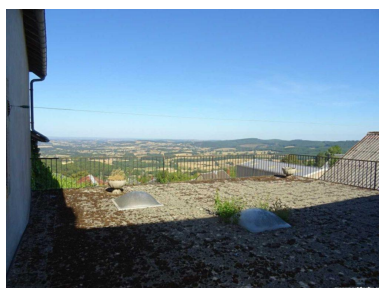

### CHÂTEAU CHINON VILLE

Nb. Pièces : 0

Nb. Chambres : 0

Surface habitable : ~ 170 m<sup>2</sup>

Surface terrain : ~ 208 m<sup>2</sup>

Type de chauffage: Fuel

**Informations complémentaires :**

*Terrasse - Cave - Cheminée - Parking  
intérieur - Parking extérieur*

Réf.: 1850

Très belle vue dégagée pour cette maison de ville avec une terrasse de 86 m<sup>2</sup>. Elle vous offre en rdc une entrée, quatre pièces, un garage de 65 m<sup>2</sup>, caves. Au premier un appartement composé d'une cuisine, salon, deux chambres, salle de bain, cabinet de toilette, grenier sur l'ensemble aménageable. A voir rapidement !!