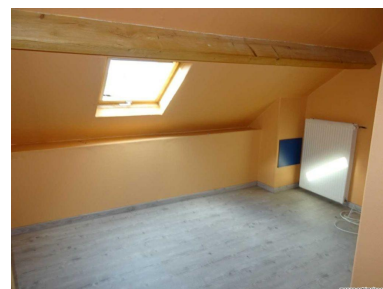

44 000 €

CORANCY

Nb. Pièces : 5
Nb. Chambres : 4
Nb. salles d'eau : 1
Surface habitable : ~ 116 m²
Surface terrain : ~ 230 m²
Surface séjour : ~ 25 m²
Type de chauffage: Mixte

Informations complémentaires :
*Cave - Cheminée - Double vitrage -
Cour - Fosse Spetique*

Réf.: 1888

Proche du Lac de Pannecière cette maison de 116 m² sur cave vous offre une grande cuisine équipée, un salon-sam avec insert, salle d'eau. En rez de chaussée deux chambres. Au premier, deux chambres, dressing et grenier aménageable. Terrain clos de 230 m². A voir rapidement !!