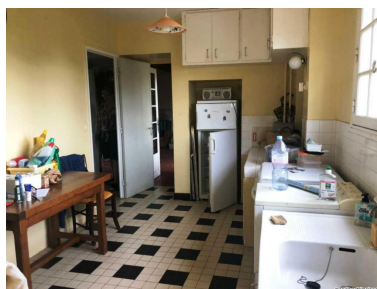

108 500 €

LIMANTON

Nb. Pièces : **6**  
Nb. Chambres : **3**  
Nb. salles de bains : **1**  
Nb. salles d'eau : **1**  
Surface habitable : ~ **118 m<sup>2</sup>**  
Surface terrain : ~ **13050 m<sup>2</sup>**  
Surface séjour : ~ **53 m<sup>2</sup>**  
Type de chauffage: **Fuel**

**Informations complémentaires :**  
*Grenier - Cave - Cheminée - Parking extérieur - Cour - Puits - Fosse Spetique - Atelier*

Réf.: 2049

Aux portes du Morvan, cette longère de 118 m<sup>2</sup> en partie sur cave voûtée vous offre entrée, sam avec éléments authentiques (Tomettes, cheminée, plafond à la française), salon avec cheminée, cuisine, sdb double, WC, trois chambres. Puits. Petite maison de 14.5 m<sup>2</sup> de chaufferie et buanderie. Cour et terrain clos autour de 13 050 m<sup>2</sup>. A voir rapidement !!